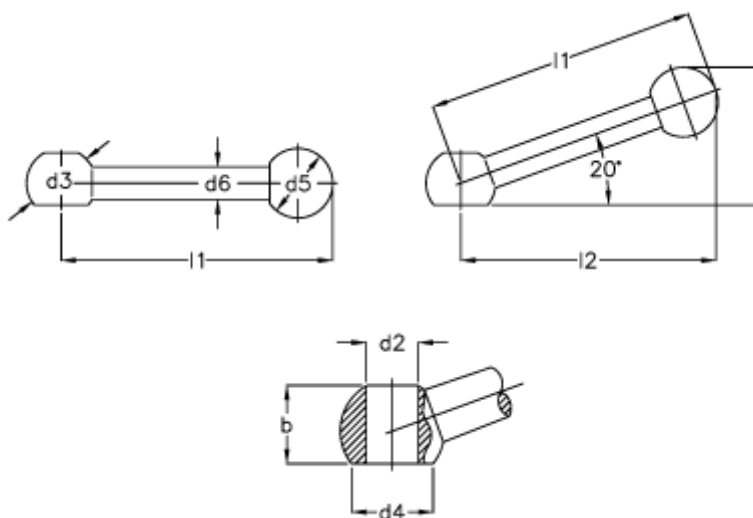

Varenummer: 20432320  
Beskrivelse: E+G Spændegreb  
DIN 6337 160-B 20-K

## Mål

b = 30.0

l2 = 152

d2 = B 20

d3 = 40

d4 = 31.0

d5 = 40

d6 = 18

h = 80.0

l1 = 160